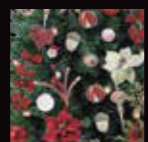

サイズ：W180cm

【セット内容】

- ・ツリー-H210cm・H180cm
- ・グリーバW180cm
- ・カラーボールφ10cm 他

【選べるオーナメントカラー】

① クラシック

＜高級感のあるオーナメントを厳選＞
こだわりのボールやベル、大型の松ぼっくりなどで存在感のある仕上がり。

② ポップ

＜かわいいオーナメントを厳選＞
サンタなどのキャラクターやキャンディのようなオーナメントでキュートな仕上がり。