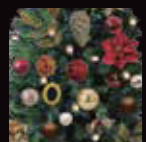

サイズ：W180cm

【セット内容】

- ・ツリー-H210cm・H180cm
- ・グリーバW180cm
- ・カラーボールφ10cm 他

【選べるオーナメントカラー】

① クラシック

＜高級感のあるオーナメントを厳選＞
こだわりのボールやベル、大型の松ぼっくりなどで存在感のある仕上がり。

② ポップ

＜かわいいオーナメントを厳選＞
サンタなどのキャラクターやキャンディのようなオーナメントでキュートな仕上がり。